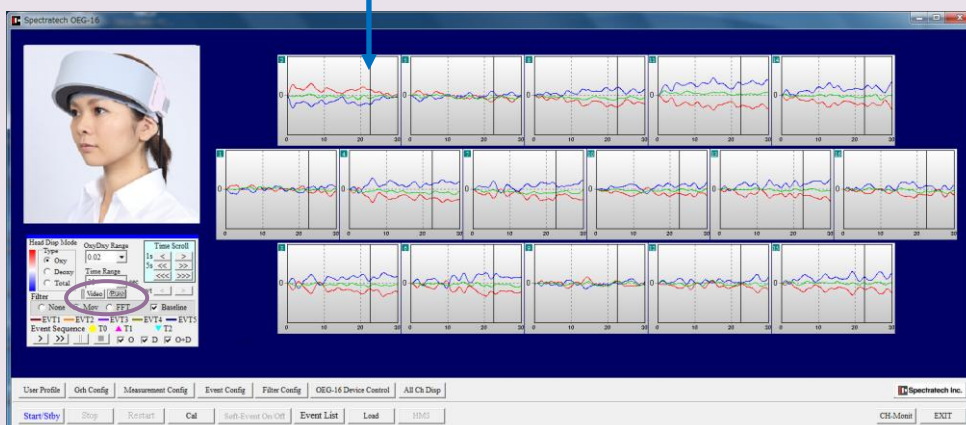

fNIRS 装置 Spectratech OEG シリーズ 動画記録機能オプション

メイン画面の Video/Play ボタンをクリックすると左図のビデオ録画・再生窓が現れます。

ここで Video/Play ボタンをクリックすると動画録画・再生が開始され、メイン画面上のヘモグロビン変化信号上には同時刻を示す縦線が現れます。

早送り、コマ送り、一時停止、表示サイズ変更ボタンなどが準備されていますのでご利用ください。

◆接続方法

同梱包の USB 接続カメラを、同じく同梱包の USB 延長ケーブル(5m)を経由して、OEG-アプリケーションが稼働している Windows パソコンの空いている USB 端子に接続してください。当 USB カメラは Windows の標準デバイスですのでデバイスドライバのインストールは必要ありません。当カメラを USB 端子に接続すれば自動的に認識されます。

◆製品型番

Spectratech OEG-17APD シリーズ用	Spectratech OEG-17APD-VIDEO-01
Spectratech OEG-SpO2 用	Spectratech OEG-SpO2-VIDEO-01
Spectratech OEG-16 用	Spectratech OEG-16-VIDEO-01