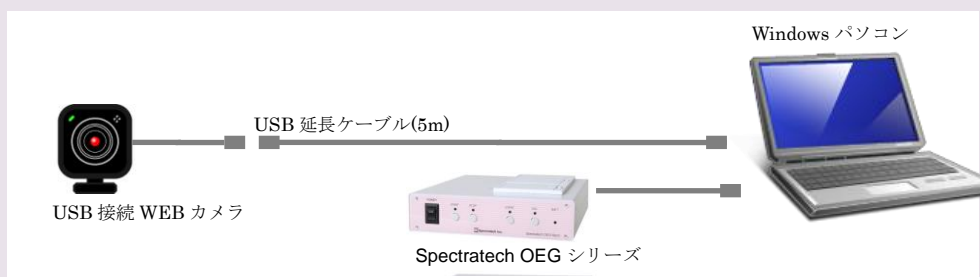

fNIRS 装置 Spectratech OEG シリーズ 動画記録機能オプション

メイン画面の Video/Play ボタンをクリックすると左図のビデオ録画・再生窓が現れます。

ここで Video/Play ボタンをクリックすると動画録画・再生が開始され、メイン画面上のヘモグロビン変化信号上には同時刻を示す縦線が現れます。

早送り、コマ送り、一時停止、表示サイズ変更ボタンなどが準備されていますのでご利用ください。

◆接続方法

同梱包の USB 接続カメラを、同じく同梱包の USB 延長ケーブル(5m)を経由して、OEG-アプリケーションが稼働している Windows パソコンの空いている USB 端子に接続してください。当 USB カメラは Windows の標準デバイスですのでデバイスドライバのインストールは必要ありません。当カメラを USB 端子に接続すれば自動的に認識されます。

◆製品型番

Spectratech OEG-17APD シリーズ用	Spectratech OEG-17APD-VIDEO-01
Spectratech OEG-SpO2 用	Spectratech OEG-SpO2-VIDEO-01
Spectratech OEG-16 用	Spectratech OEG-16-VIDEO-01